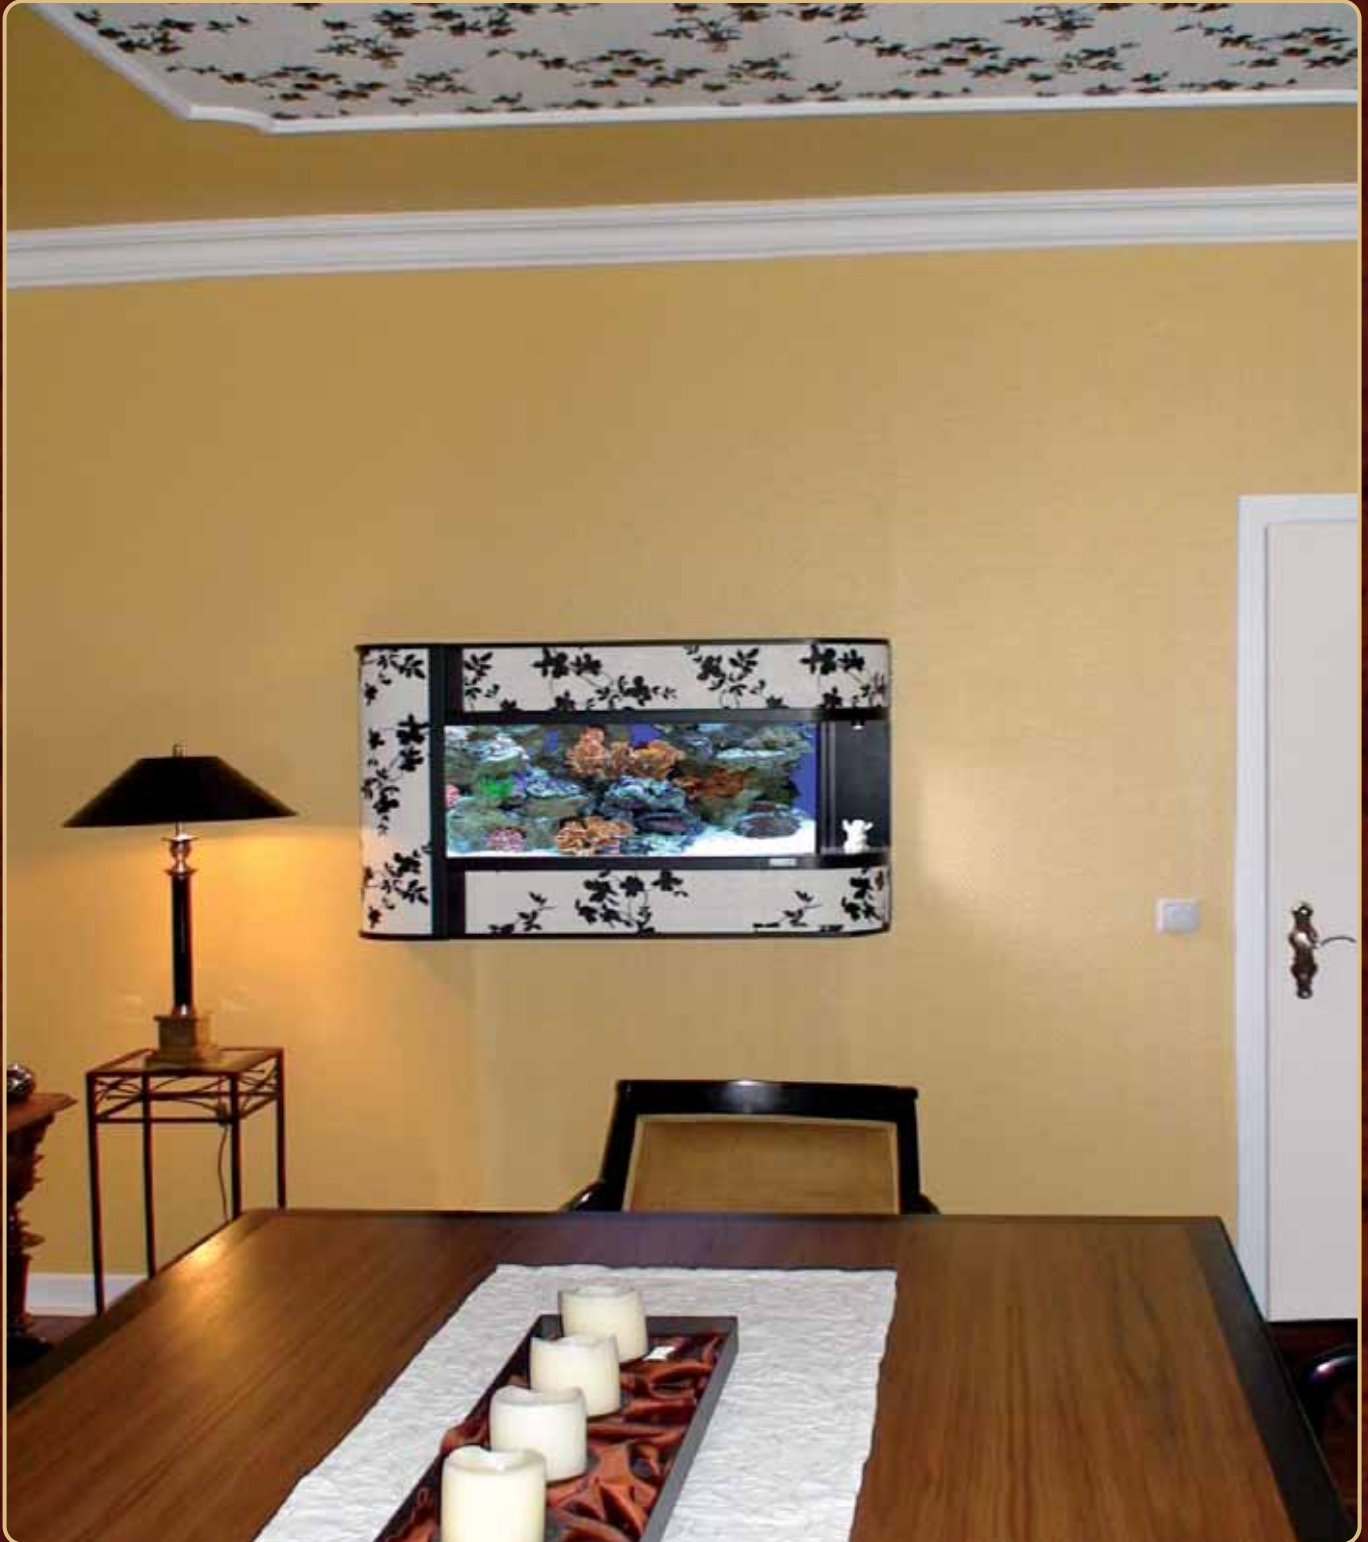

Aquariummove®  
made in Germany

Black Pearl

Der Maßanzug der Aquaristik

Aquariummove®  
made in Germany

Galerie  
Wohnstil

Wandaquarien nehmen kaum Platz in Anspruch und werden flexibel an die Wand gehängt. Für das Aquariummove finden Sie immer einen Platz, es schränkt Sie räumlich nicht ein. Der außergewöhnliche optische Effekt und die geschmackvolle Kombination aus Designobjekt und Aquarium, ergänzt und unterstreicht Ihren persönlichen livestyle.

Galerie  
Wohnstil

Ideenreichtum, anspruchsvolles Design und höchste Qualität sind uns bei der Entwicklung und Produktion der in Deutschland gefertigten Wandaquarien am wichtigsten. Die fast endlose Vielfalt der Wechselfronten machen das Wandaquarium besonders. Edelh Holzdekore (hochglanz & matt), Metallfronten und handgefertigte 23 Karat Blattgold Unikate machen das Programm einzigartig.