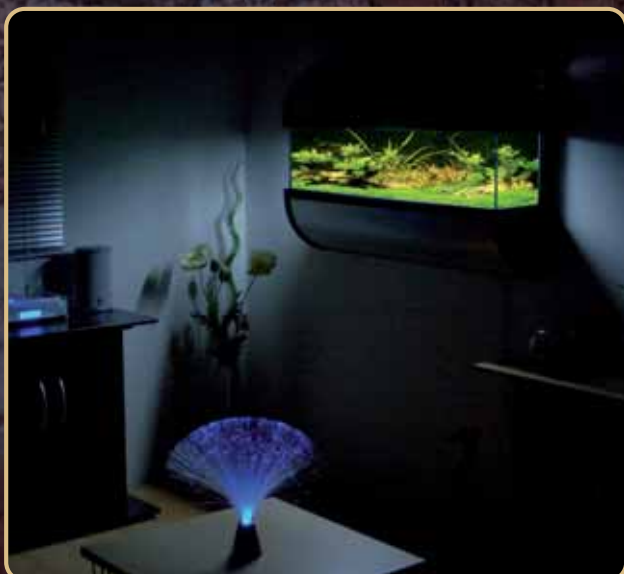

Plaisir pour les yeux aux allures futuristes à toute heure du jour. Un atout pour chaque pièce. Que votre intérieur soit moderne ou rétro, il y a toujours une symbiose entre votre Aquariummove – et votre décor; il y a toujours du style et de l'originalité.